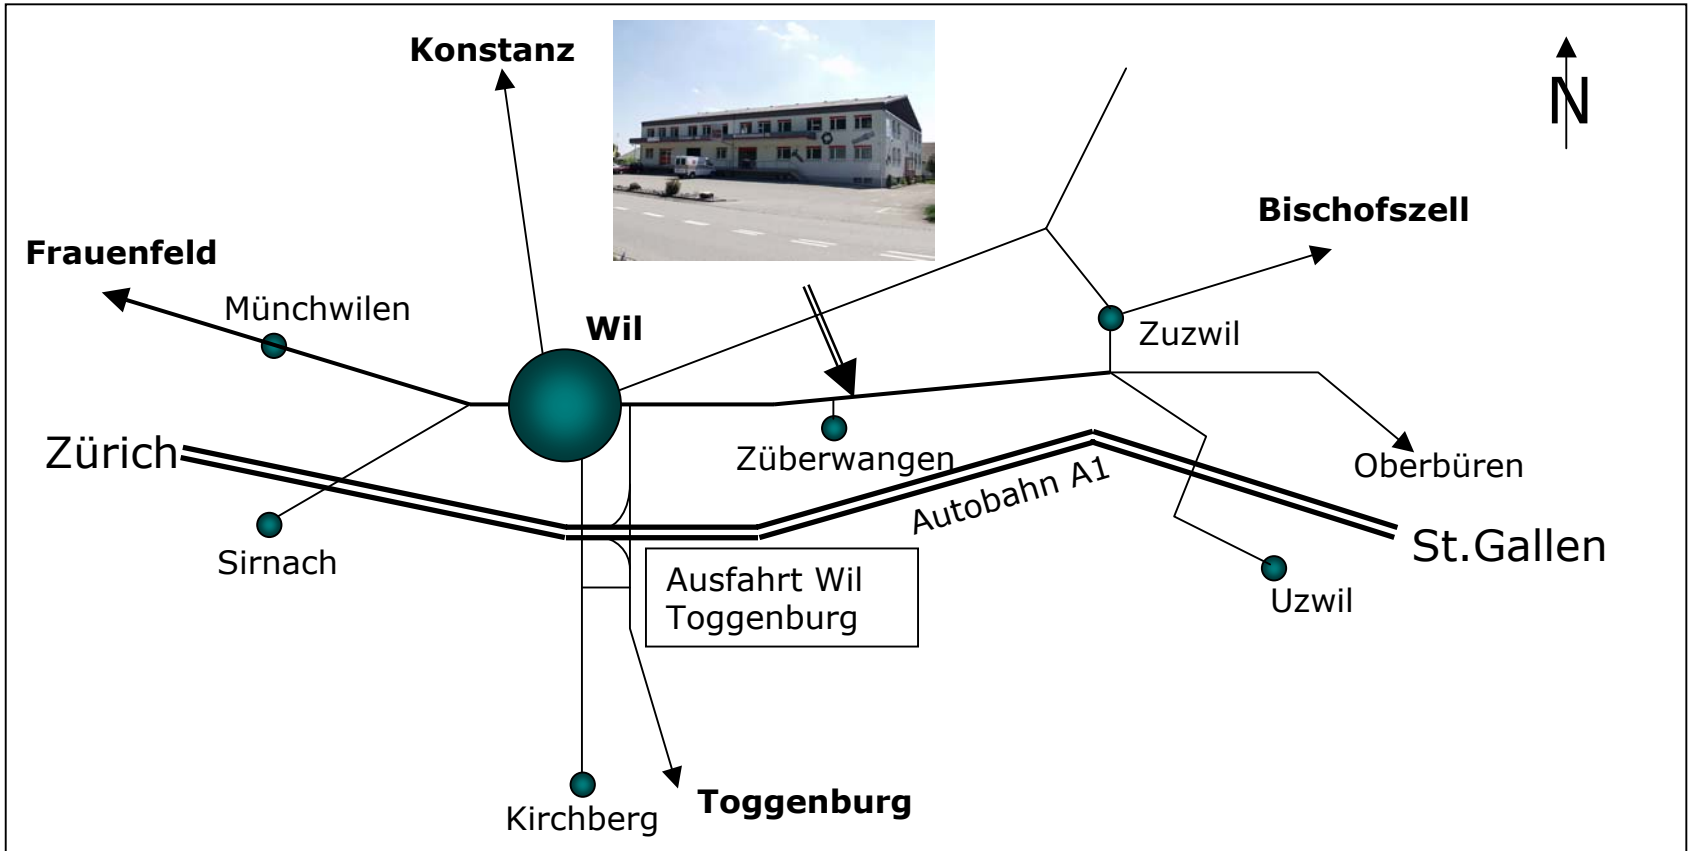

SMW Schrauben- und Metallwarenhandel AG

Züberwangen und auch unsere Firma ist ganz leicht zu finden.
Von Wil her kommend fahren Sie auf der Kantonsstrasse Richtung Zuzwil / St.Gallen.
Unser Geschäft befindet sich nicht im Dorf Züberwangen, sondern direkt an dieser Strasse, ca. 1,5 km nach dem Ortsende Wil.
Der nächst gelegene Autobahnanschluss ist von Zürich wie von St.Gallen her kommend Wil.